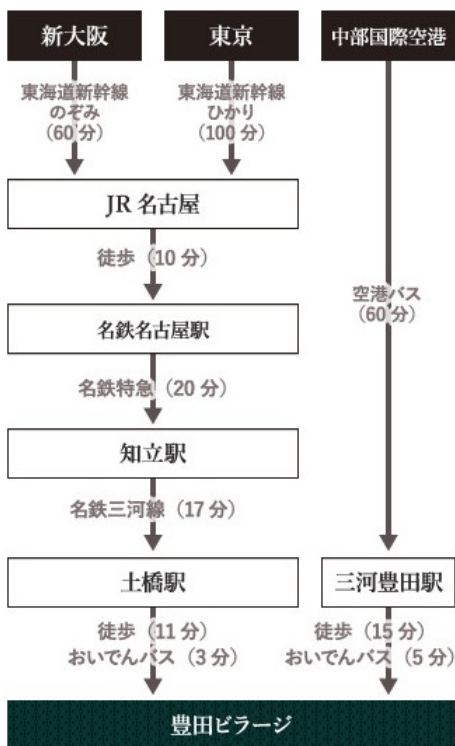

- おいでんバスをご利用の場合

- 名鉄「土橋」駅よりおいでんバス（トヨタ記念病院行き）で「寿町」（当ホテル前）下車 100円
- 愛知環状鉄道「三河豊田」駅よりおいでんバス（土橋駅行き）で「寿町」（当ホテル前）下車 100円

- お車でお越しの場合

大阪方面から

名神高速（名古屋方面）⇒東名高速（中央道・静岡・飯田）⇒豊田ICから5分

東京方面から

東名高速⇒新東名高速⇒東名高速⇒豊田ICから5分

※東名高速1本でもお越しいただけます

近隣スポットから

豊田市駅から車で15分

三河豊田駅から車で5分

東名高速豊田東ICから車で10分

地図